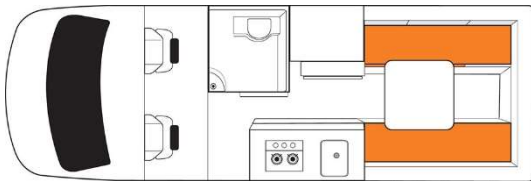

Trailblazer

Beispielbilder

Belegung

Empfohlen für 2 Erwachsene
2 Sitzgurte
Bett Essecke im Heck umgebaut (m) 1.62 x 1.88

Baby-/Kindersitz nicht möglich

Ausstattung / Einrichtung

Kühlschrank 80 l / Gefrierfach
Gasherd und Gasflasche
Mikrowelle
Kalt-/Warmwasser
Dusche / WC (klein)
Radio / Bluetooth / USB / DVD Player mit Flachbildschirm
und HDMI Input

Fahrzeugdaten

Aussenlänge (m) 5.50
Aussenbreite (m) 2.06
Aussenhöhe (m) 3.10
Innenhöhe (m) 1.95

Frischwassertank (l) 110
Abwassertank (l) 110

Heizung
Klimaanlage
Solarpanel
Rückfahrkamera

Marke LDV oder ähnlich
Treibstoff Diesel
Tankgrösse (l) 80
Automat, Tempomat

Ausrüstung Personen

Bettdecke, Kopfkissen, Bettwäsche, Küchen- und Handtücher,
Geschirr und Kochutensilien: Teller, Schüssel, Gabeln, Messer,
Löffel, Flaschen- und Büchsenöffner, Sieb, Bratpfannen, Töpfe,
Schneidebrett, Toaster, Wasserkocher

Ausrüstung Fahrzeug

Feuerlöscher, Wäscheleine- und Klammern, Eimer, Schlauch
Handbesen mit Schaufel

Änderungen vorbehalten