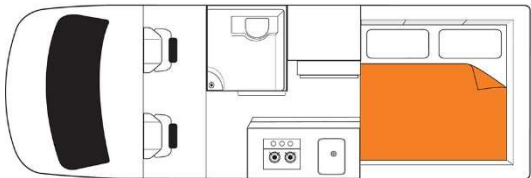

Trailblazer

Beispielbilder

Belegung

Empfohlen für 2 Erwachsene
2 Sitzgurte
Bett Essecke im Heck umgebaut (m) 1.62 x 1.88

Baby-/Kindersitz nicht möglich

Ausstattung / Einrichtung

Kühlschrank 80 l / Gefrierfach
Gasherd und Gasflasche
Mikrowelle
Kalt-/Warmwasser
Dusche / WC (klein)
Radio / Bluetooth / USB / DVD Player mit Flachbildschirm
und HDMI Input

Fahrzeugdaten

Aussenlänge (m) 5.50
Aussenbreite (m) 2.06
Aussenhöhe (m) 3.10
Innenhöhe (m) 1.95

Frischwassertank (l) 110
Abwassertank (l) 110

Heizung
Klimaanlage
Solarpanel
Rückfahrkamera

Marke LDV oder ähnlich
Treibstoff Diesel
Tankgrösse (l) 80
Automat, Tempomat

Ausrüstung Personen

Bettdecke, Kopfkissen, Bettwäsche, Küchen- und Handtücher,
Geschirr und Kochutensilien: Teller, Schüssel, Gabeln, Messer,
Löffel, Flaschen- und Büchsenöffner, Sieb, Bratpfannen, Töpfe,
Schneidebrett, Toaster, Wasserkocher

Ausrüstung Fahrzeug

Feuerlöscher, Wäscheleine- und Klammern, Eimer, Schlauch
Handbesen mit Schaufel

Änderungen vorbehalten